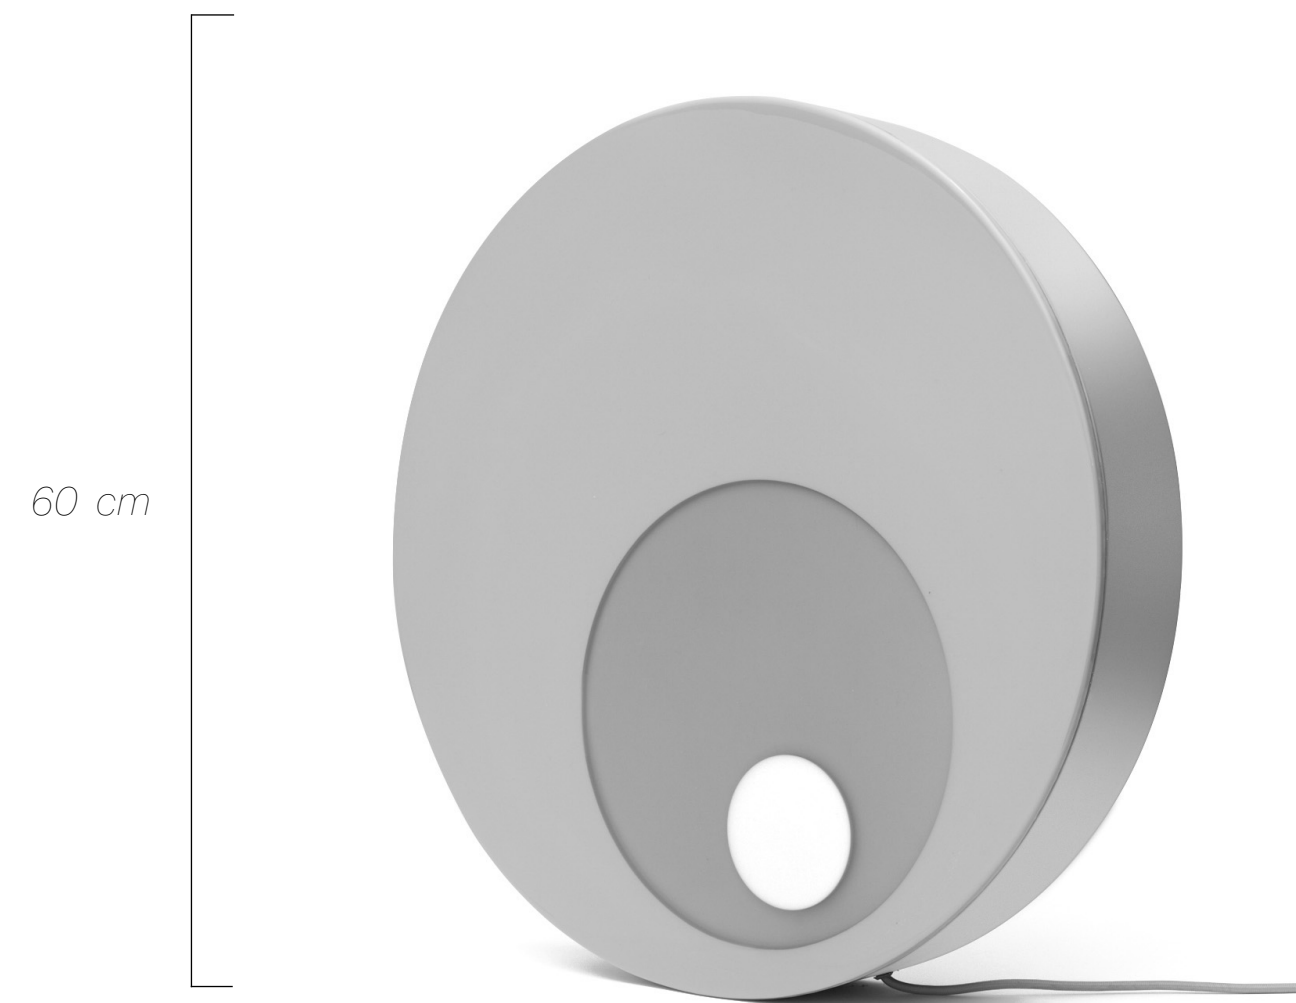

Luna Lamp

HANDMADE IN ITALY
100% resina epossidica Italiana
Acciaio inox verniciato a polvere
Applique, appesa con cavo o da soffitto

Size | **S(40x10cm) M (60x10cm) L (80x10cm) XL (120x10cm)**

MAINTENANCE :