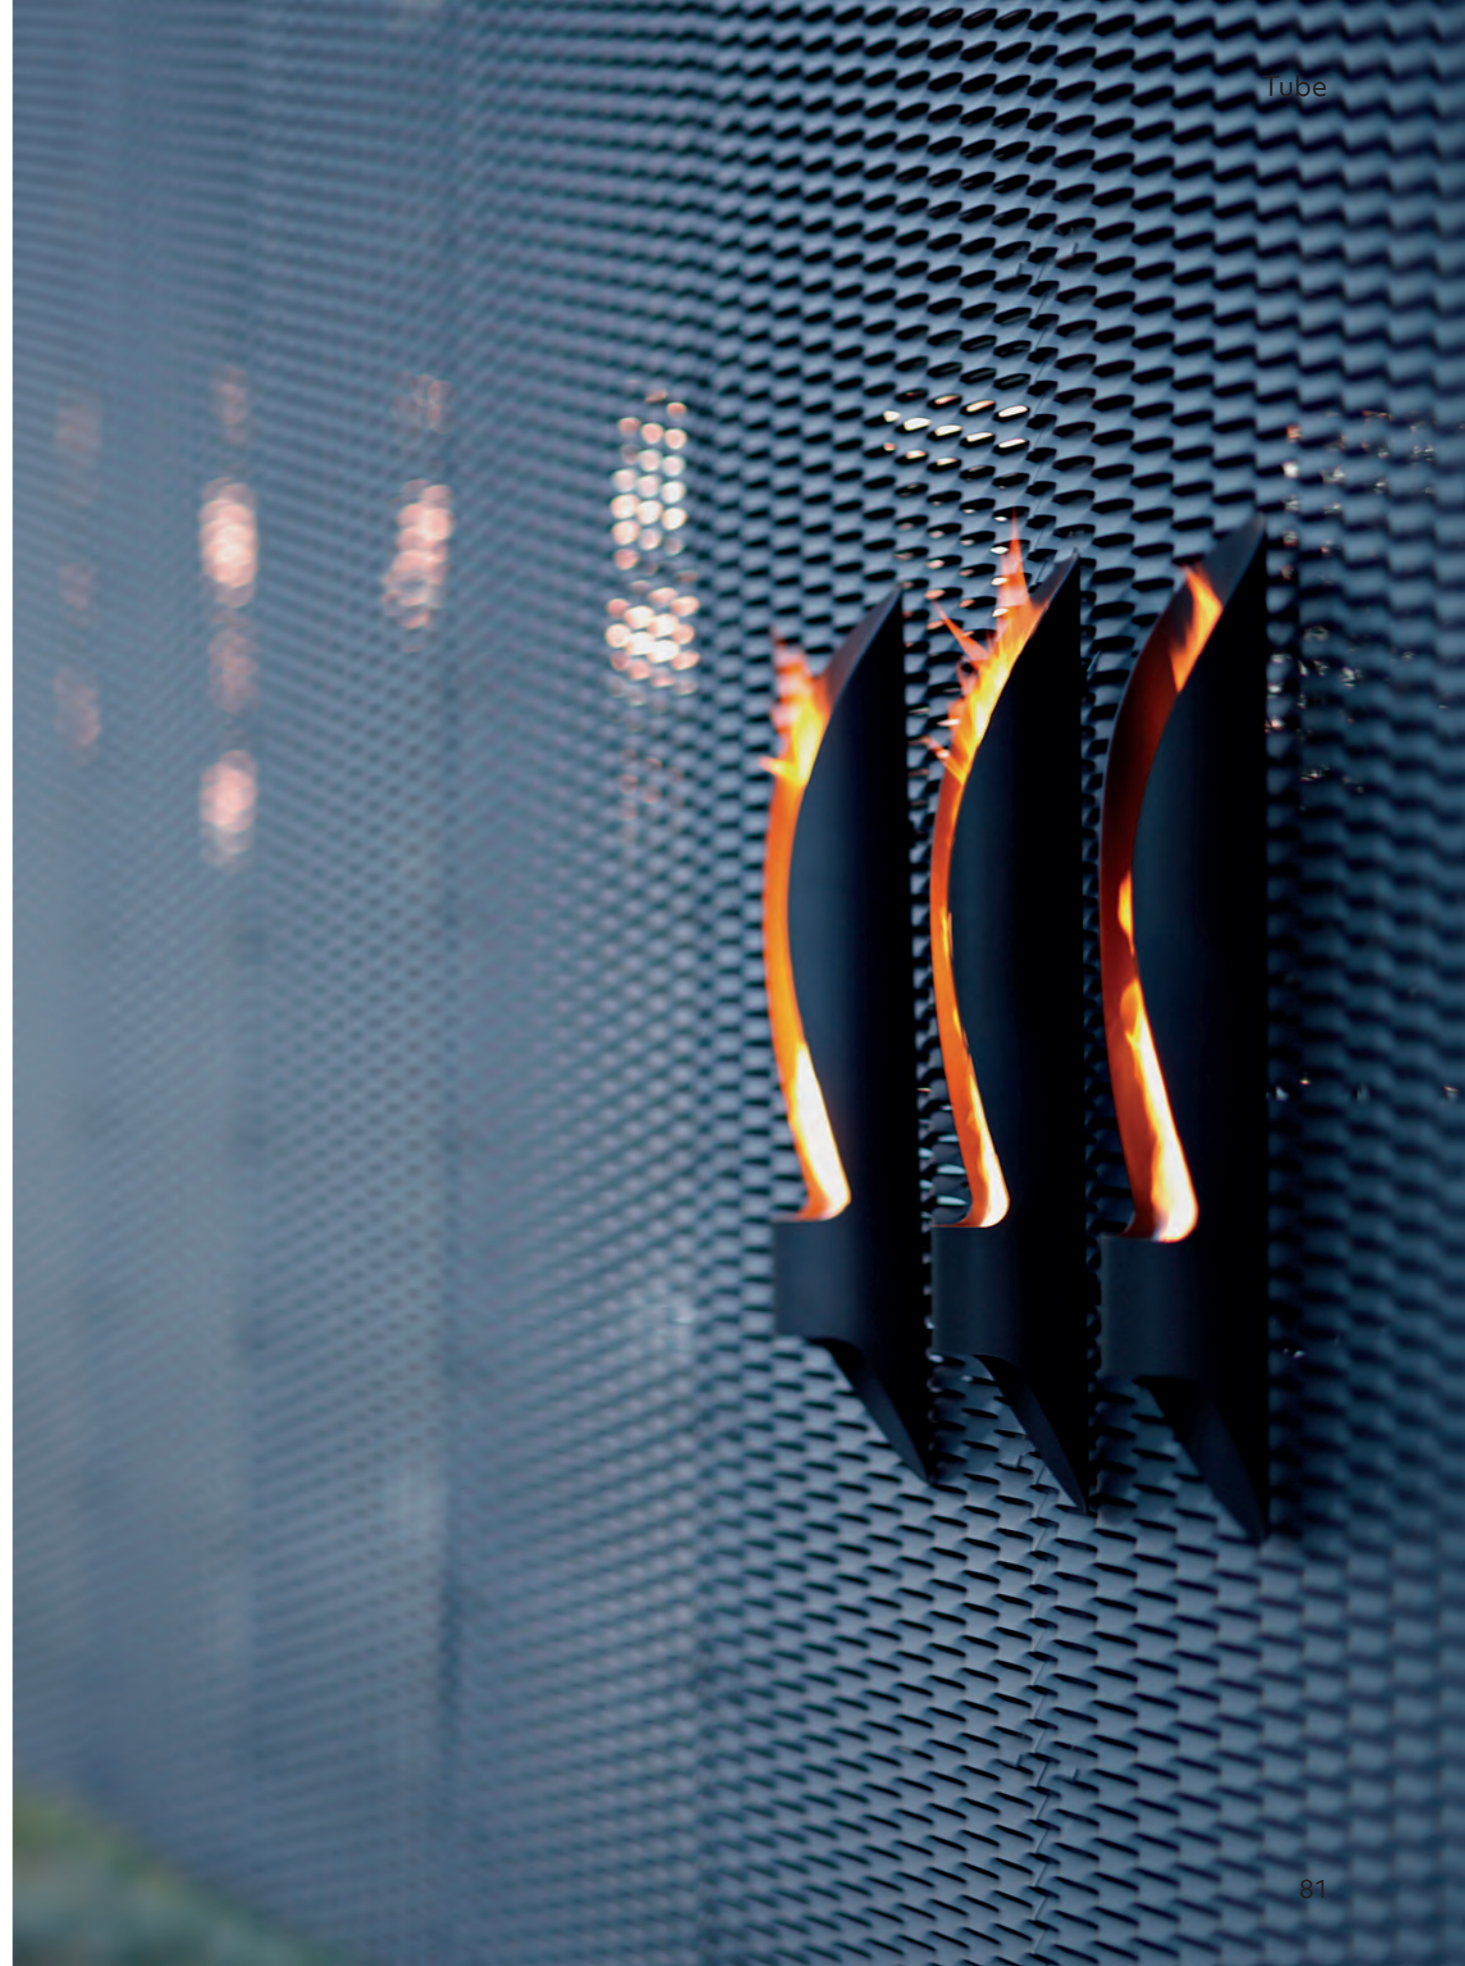

reddot design award
winner 2010

**/PRISMA
CONSOLLE**

/WAVE

/HOMU

/ CABARÈ

/ FINITURE
/ FINISCHES

ACCAIO VERNICIATO
/ Painted steel

Acciaio nero verniciato a polveri
/ Black powder painted steel