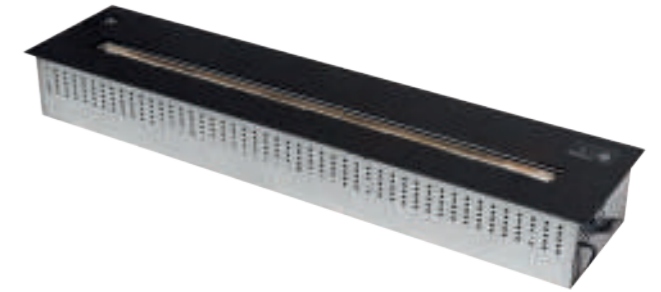

Linear Fibra 80

Player Fibra 100