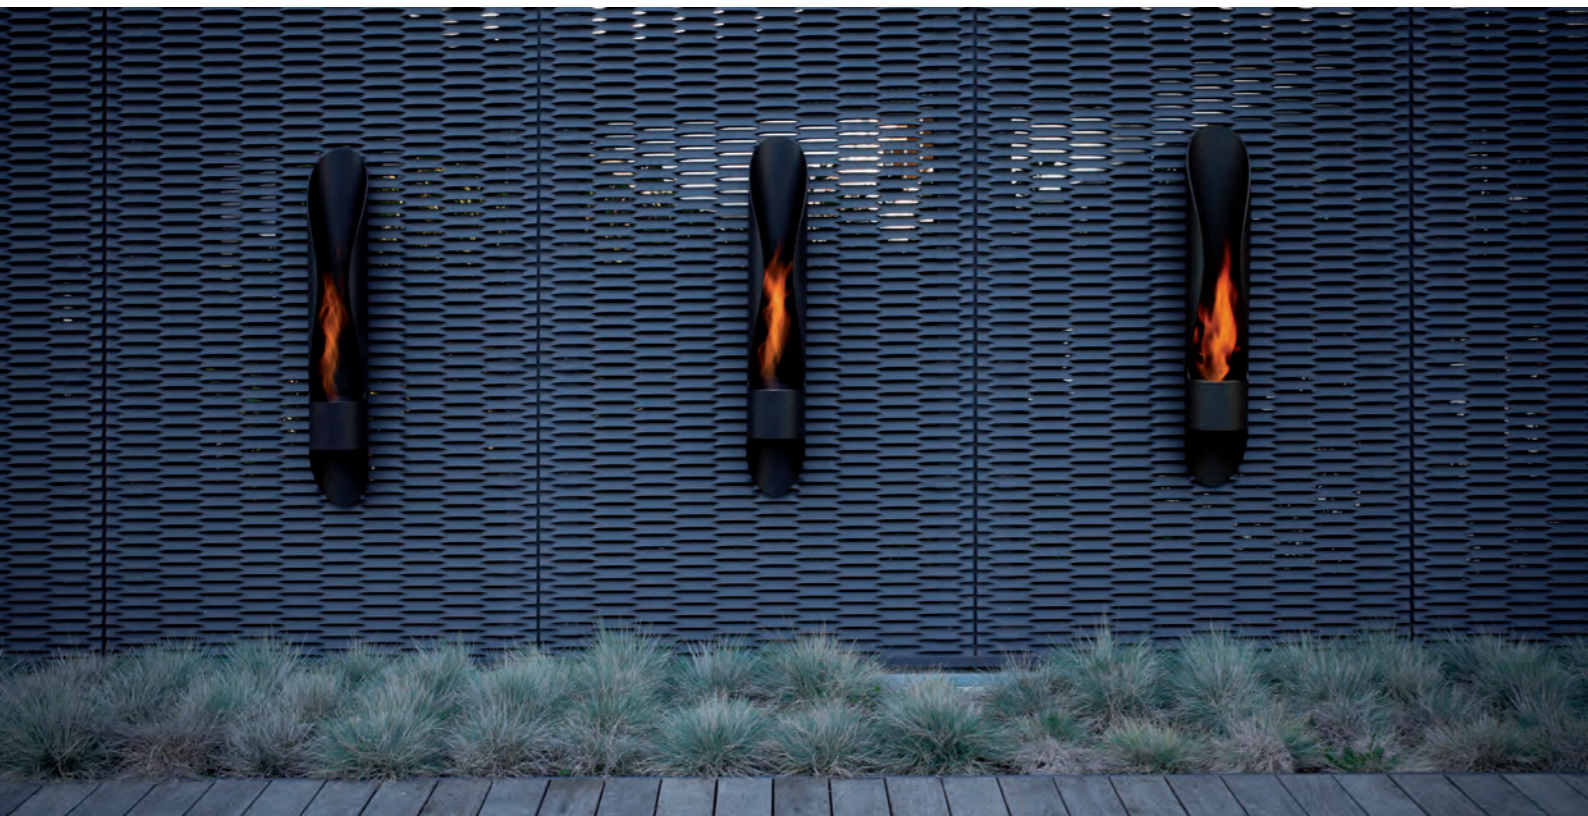

reddot design award
winner 2010

**/PRISMA
CONSOLLE**

/WAVE

/HOMU

/ CABARÈ

/ FINITURE
/ FINISCHES

ACCAIO VERNICIATO
/ Painted steel

Acciaio nero verniciato a polveri
/ Black powder painted steel