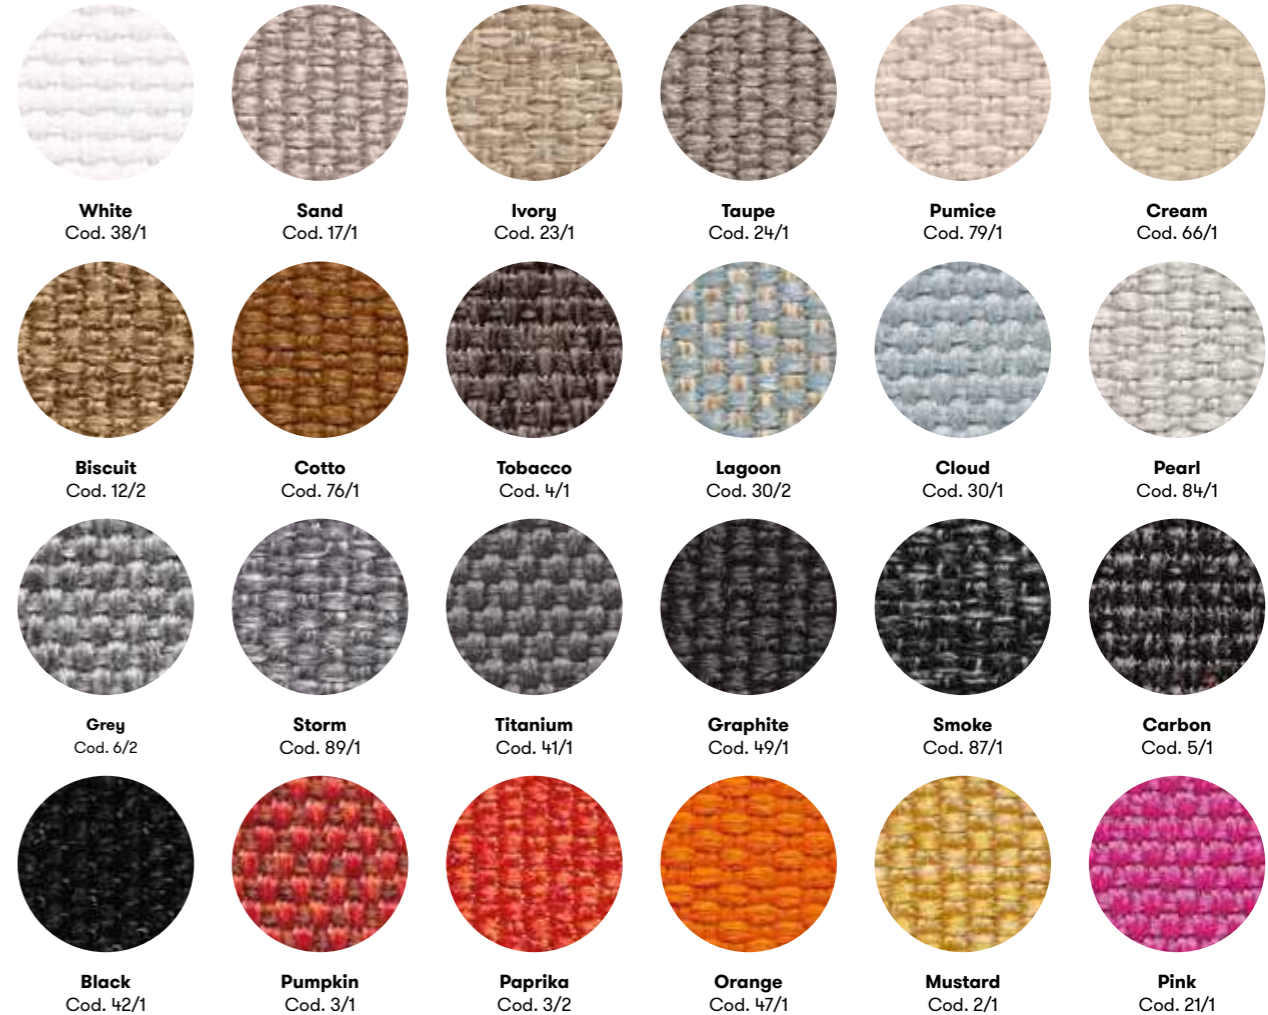

**Heritage**  
pag. 12

**Lopi**  
pag. 20

**Domino**  
pag. 28

**Siesta**  
pag. 34

**Fortezza**  
pag. 42

Abaco

Purple  
Cod. 16/1

Aqua  
Cod. 7/1