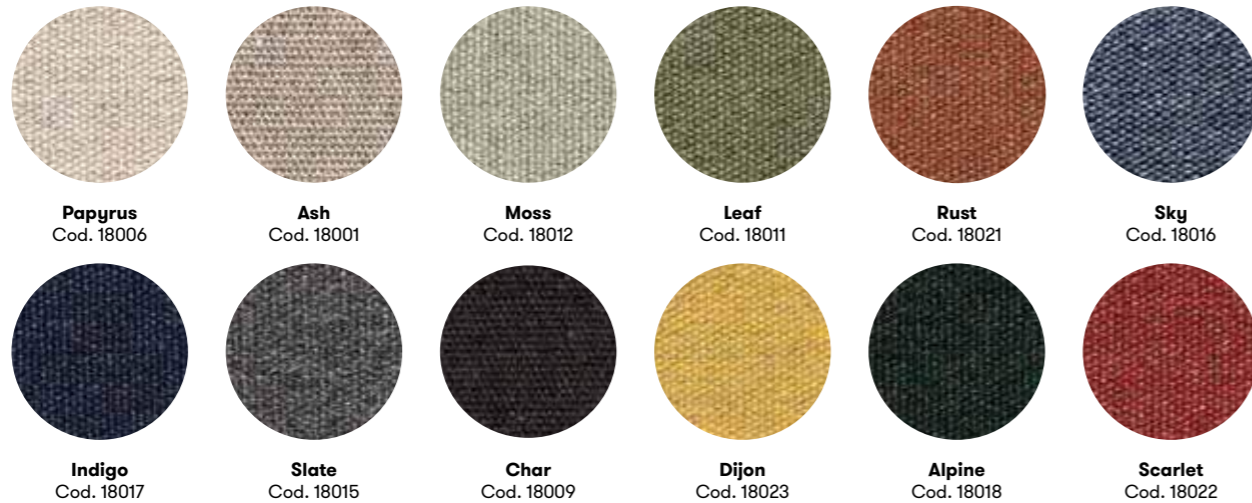

**Heritage**  
pag. 12

**Lopi**  
pag. 20

**Domino**  
pag. 28

**Siesta**  
pag. 34

**Fortezza**  
pag. 42

Abaco

Purple  
Cod. 16/1

Aqua  
Cod. 7/1