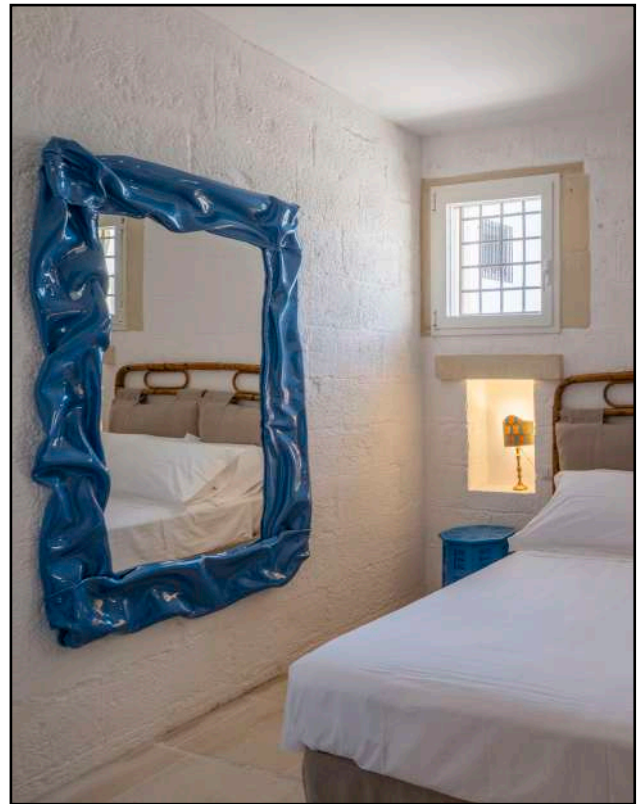

Portafrutta
Frida
26x14cm

Portafrutta
Nina
32x18cm

studio X

PRODUCT LIST.
Furniture and lighting

Specchi Sofia **Custom**

HANDMADE IN ITALY
100% resina epossidica Italiana
specchio di alta qualità

Size | **Custom**