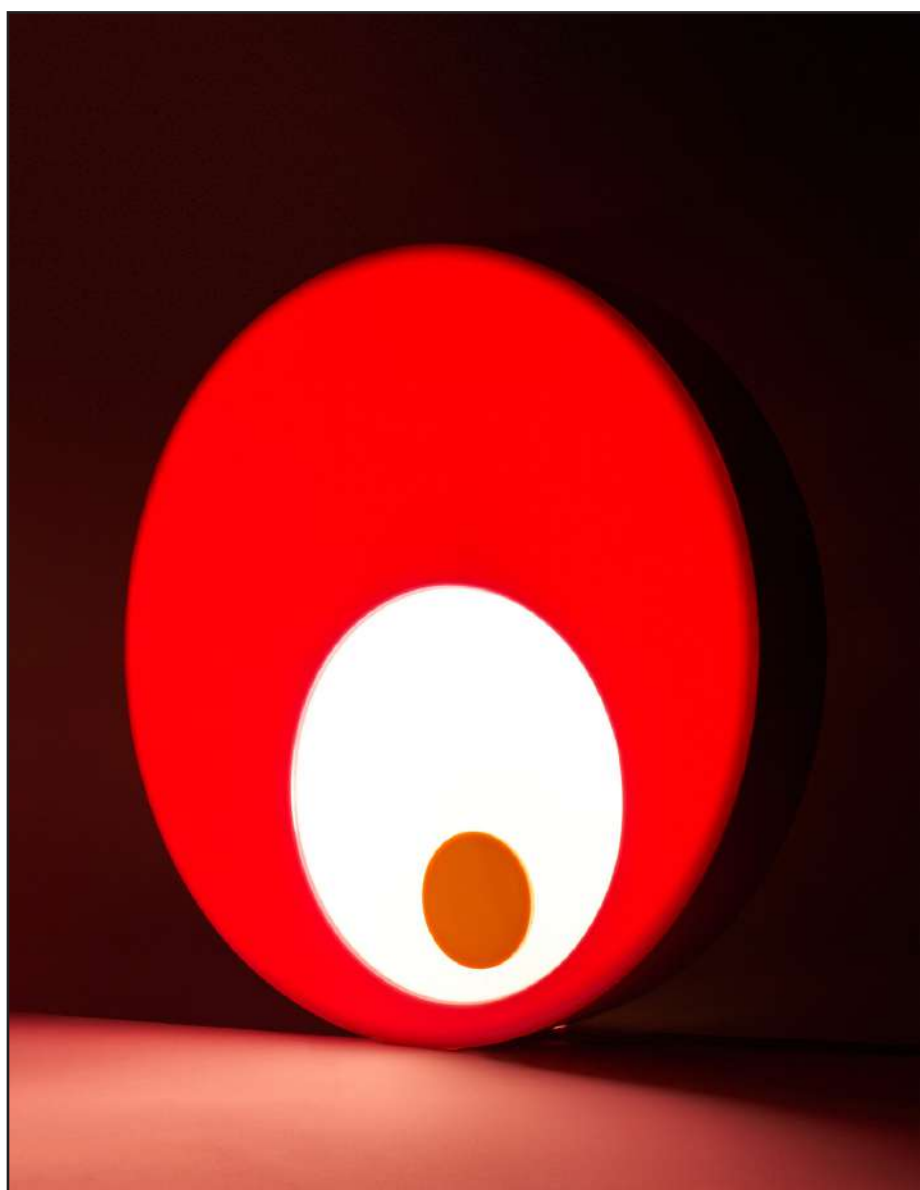

Applique **Luna**

HANDMADE IN ITALY
100% resina epossidica Italiana
acciaio inox verniciato a polvere
Applique, appesa con cavo o da soffitto

Size | **S(40x10cm) M (60x10cm)**
L (80x10cm) XL (120x10cm)