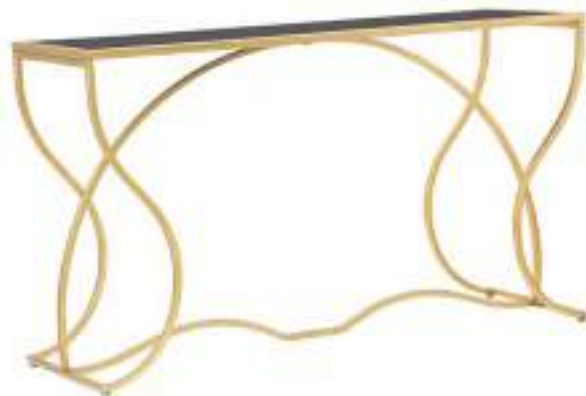

cod 142379000C

CONSOLE SUNSHINE
CM 130X40X75